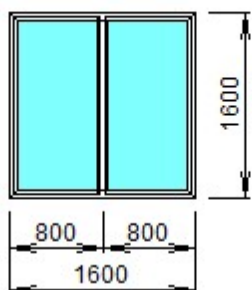

: 2,56 . . .
.: 4i x12x4 1x12x4 1,

: 15 800

KBE
ENGINE 58

: 2,56 . . .
.: 4 1x10x4 1x10x4i ,

: 11 700

KBE
EXPERT 5x70

: 2,56 . . .
.: 4i x14x4 1x14x4 1,

: 12 170