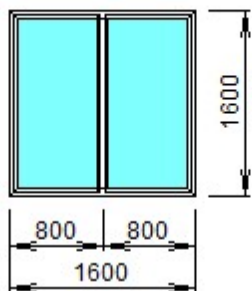

KBE
ENGINE 58

: 2,56 . . .
.: 4 1x10x4 1x10x4i ,

: 11 700