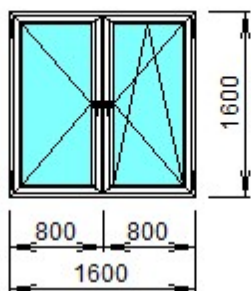

KBE
ENGINE 58

: 2,56 . . .
.: 4 1x10x4 1x10x4i ,

: 17 770

KBE
EXPERT 5x\70

: 2,56 . . .
.: 4i x14x4 1x14x4 1,

: 19 375

KBE
Master 70

: 2,56 . . .
.: 4i x12x4 1x12x4 1,