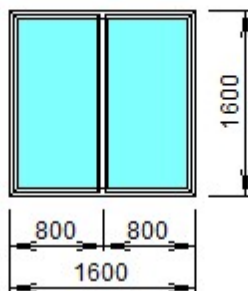

: 2,56 . . .
.: 4i x12x4 1x12x4 1,

: 15 800

KBE
ENGINE 58

: 2,56 . . .
.: 4 1x10x4 1x10x4i ,

: 11 700

KBE
EXPERT 5x70

: 2,56 . . .
.: 4i x14x4 1x14x4 1,

: 12 170